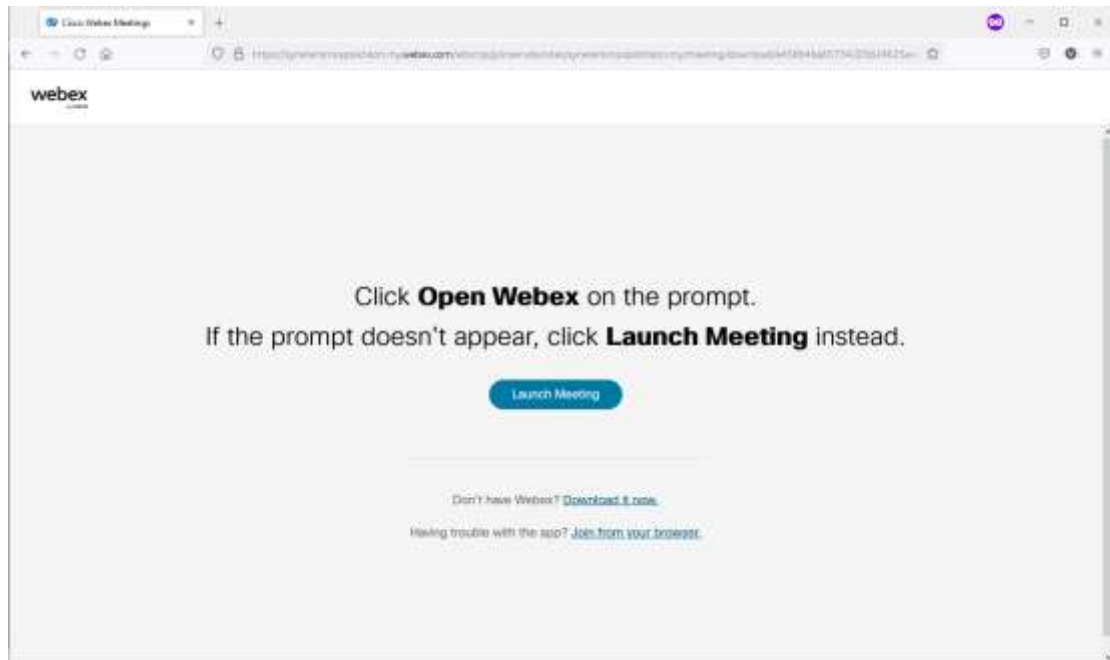

Για να μπείτε στη γενική συνέλευση κάντε κλικ εδώ

<https://syneterismospsiktikon.my.webex.com/meet/sepse>

Στη σελίδα που ανοίγει – κάντε κλικ στην κάτω κάτω επιλογή

[Join from your browser](#)

Στην επόμενη σελίδα πρέπει να συμπληρώσετε το ονοματεπώνυμό σας ΚΑΝΟΝΙΚΑ ΚΑΙ ΣΩΣΤΑ. Αυτό θα φαίνεται στη γενική συνέλευση και αν δεν φαίνεται σωστά δεν θα μπορείτε να εισέλθετε. Επίσης να συμπληρώσετε το email σας και τα πράσινα γράμματα που εμφανίζονται και τέλος πατάτε το κουμπί με τη λέξη NEXT.