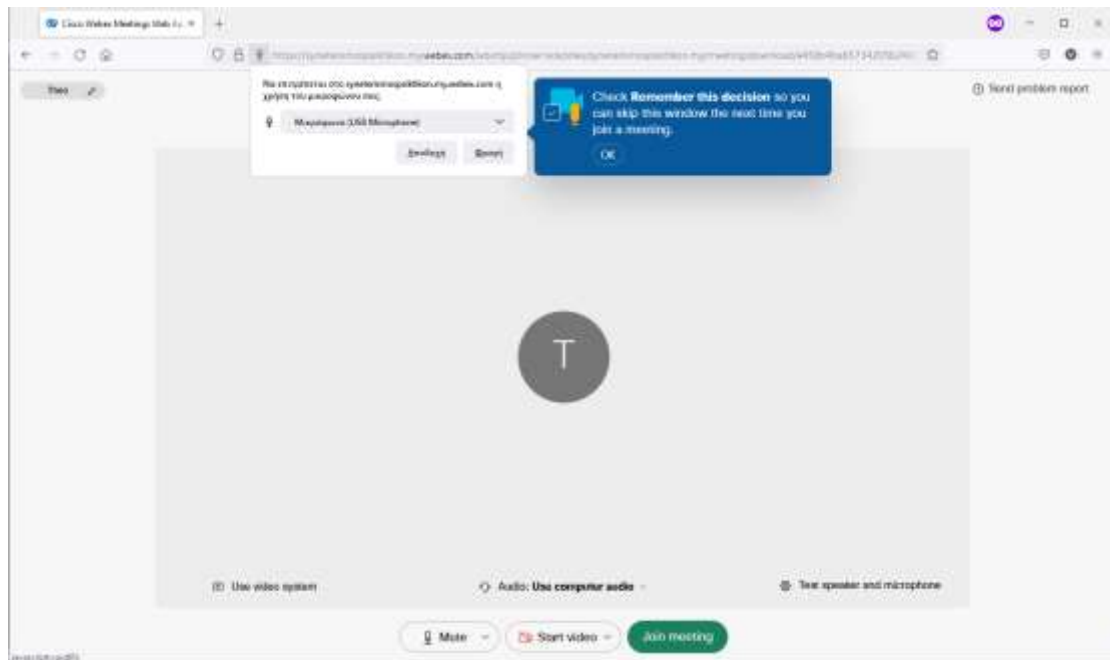

Για να μπείτε στη γενική συνέλευση κάντε κλικ εδώ

<https://syneterismospsiktikon.my.webex.com/meet/sepse>

Στη σελίδα που ανοίγει – κάντε κλικ στην κάτω κάτω επιλογή

[Join from your browser](#)

Στην επόμενη σελίδα πρέπει να συμπληρώσετε το ονοματεπώνυμό σας ΚΑΝΟΝΙΚΑ ΚΑΙ ΣΩΣΤΑ. Αυτό θα φαίνεται στη γενική συνέλευση και αν δεν φαίνεται σωστά δεν θα μπορείτε να εισέλθετε. Επίσης να συμπληρώσετε το email σας και τα πράσινα γράμματα που εμφανίζονται και τέλος πατάτε το κουμπί με τη λέξη NEXT.

Στην επόμενη οθόνη θα μας ρωτήσει αν επιτρέπουμε τη χρήση του μικροφώνου και της κάμερας. Και στις 2 ερωτήσεις πρέπει να πατήσουμε το ΑΠΟΔΟΧΗ

Τέλος πατάμε το πράσινο κουμπί JOIN MEETING που μας επιτρέπει να εισέλθουμε στη Γενική συνέλευση.

Τα 2 κουμπιά που υπάρχουν στη βάση του παραθύρου μας επιτρέπουν να ανοίγουμε και να κλείνουμε το μικρόφωνο και την κάμερά μας.

Όταν βλέπουμε πράσινο σημαίνει πως είναι ανοιχτά !