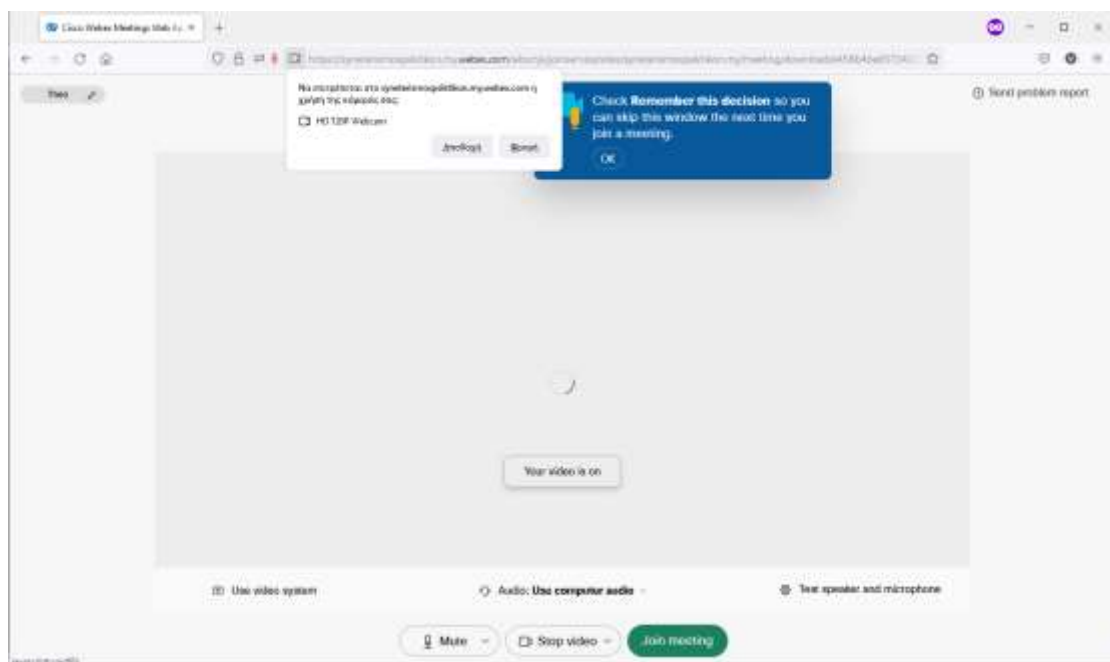

Για να μπείτε στη γενική συνέλευση κάντε κλικ εδώ

<https://syneterismospsiktikon.my.webex.com/meet/sepse>

Στη σελίδα που ανοίγει – κάντε κλικ στην κάτω κάτω επιλογή

[Join from your browser](#)

Στην επόμενη σελίδα πρέπει να συμπληρώσετε το ονοματεπώνυμό σας ΚΑΝΟΝΙΚΑ ΚΑΙ ΣΩΣΤΑ. Αυτό θα φαίνεται στη γενική συνέλευση και αν δεν φαίνεται σωστά δεν θα μπορείτε να εισέλθετε. Επίσης να συμπληρώσετε το email σας και τα πράσινα γράμματα που εμφανίζονται και τέλος πατάτε το κουμπί με τη λέξη NEXT.

Στην επόμενη οθόνη θα μας ρωτήσει αν επιτρέπουμε τη χρήση του μικροφώνου και της κάμερας. Και στις 2 ερωτήσεις πρέπει να πατήσουμε το ΑΠΟΔΟΧΗ

Τέλος πατάμε το πράσινο κουμπί JOIN MEETING που μας επιτρέπει να εισέλθουμε στη Γενική συνέλευση.

Τα 2 κουμπιά που υπάρχουν στη βάση του παραθύρου μας επιτρέπουν να ανοίγουμε και να κλείνουμε το μικρόφωνο και την κάμερά μας.

Όταν βλέπουμε πράσινο σημαίνει πως είναι ανοιχτά !