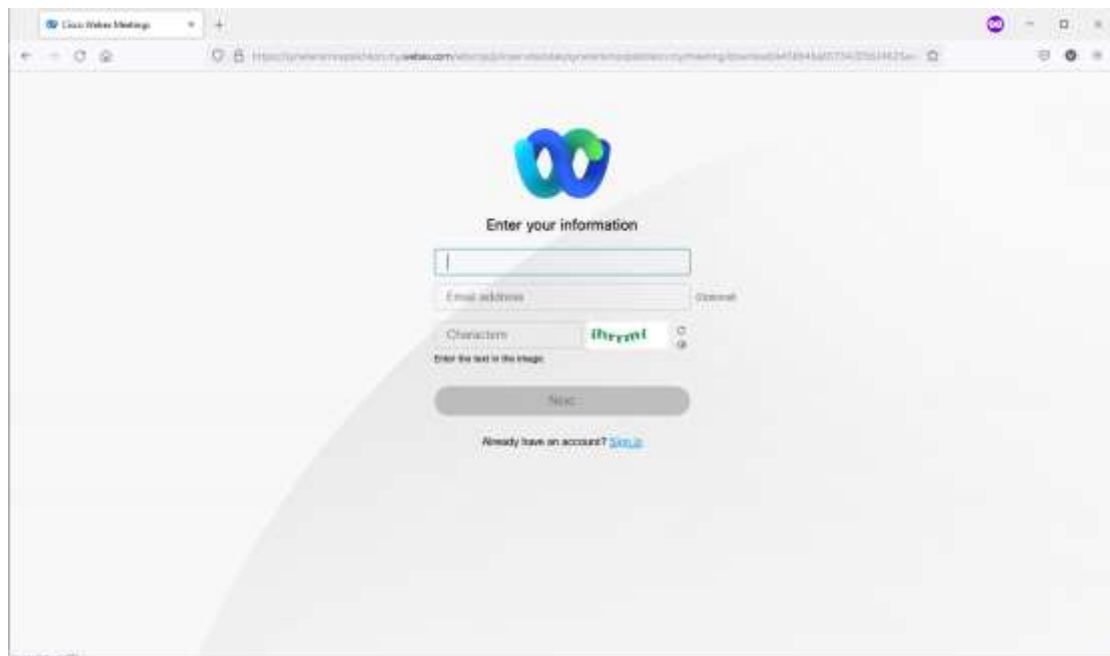

Για να μπείτε στη γενική συνέλευση κάντε κλικ εδώ

<https://syneterismospsiktikon.my.webex.com/meet/sepse>

Στη σελίδα που ανοίγει – κάντε κλικ στην κάτω κάτω επιλογή

[Join from your browser](#)

Στην επόμενη σελίδα πρέπει να συμπληρώσετε το ονοματεπώνυμό σας ΚΑΝΟΝΙΚΑ ΚΑΙ ΣΩΣΤΑ. Αυτό θα φαίνεται στη γενική συνέλευση και αν δεν φαίνεται σωστά δεν θα μπορείτε να εισέλθετε. Επίσης να συμπληρώσετε το email σας και τα πράσινα γράμματα που εμφανίζονται και τέλος πατάτε το κουμπί με τη λέξη NEXT.

Στην επόμενη οθόνη θα μας ρωτήσει αν επιτρέπουμε τη χρήση του μικροφώνου και της κάμερας. Και στις 2 ερωτήσεις πρέπει να πατήσουμε το ΑΠΟΔΟΧΗ

Τέλος πατάμε το πράσινο κουμπί JOIN MEETING που μας επιτρέπει να εισέλθουμε στη Γενική συνέλευση.